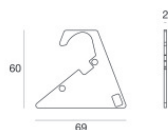

Giunzione

Tipologia linear.

Materiale:Alluminio 6060, colore:Grigio RAL 9006, lavorazione:Anodizzazione poro aperto + Verniciatura a polvere.

Code

64663