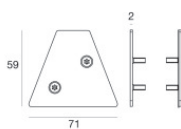

Dirigo_M2 Aluminium OUT-corner | Lines | Accessories

64668

Tappo

Materiale:Alluminio 6060, colore:Grigio RAL 9006, lavorazione:Anodizzazione poro aperto + Verniciatura a polvere.

Code

64640