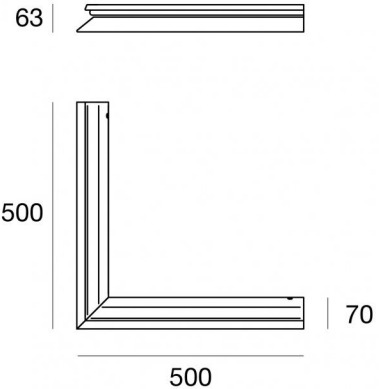

Elementi lineari | Modular
64668

Dati tecnici	
Designer	Studio RIGO
Anno di realizzazione	2017
Tipologia	Superficie
Posizione installativa	Parete - Soffitto -
Ambiente installativo	Outdoor
Lampadina inclusa	No
IK	IK09
Prova del filo incandescente	850°
Montaggio diretto su superfici normalmente infiammabili	Si
CE	Si
Articolo dimmerabile	No
Orientabilità	No
Basculante	No
Calpestabilità	Si
Carrabilità	No
Cavo incluso	No
Resinatura	No
Peso netto	1.7 Kg
Modularità	Modular

Tipologia linear.

Materiale:Alluminio 6060, colore:Grigio RAL 9006, lavorazione:Anodizzazione poro aperto + Verniciatura a polvere.

Code64663**Cavo e connettore**

Lunghezza 1000 mm; isolamento doppio; sezione 0.75 mm²; pressacavo: no; colori: nero - rosso .

Code89629**Cavo e connettore**

Lunghezza 2000 mm; isolamento doppio; sezione 0.75 mm²; pressacavo: no; colori: nero - rosso .

Code99000