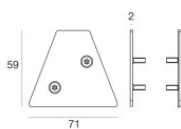

Dirigo_M2 Aluminium IN-corner | Lines | Accessories
64666

Tappo

Materiale:Alluminio 6060, colore:Dark brown, lavorazione:Anodizzazione poro aperto + Verniciatura a polvere.

Code

64589