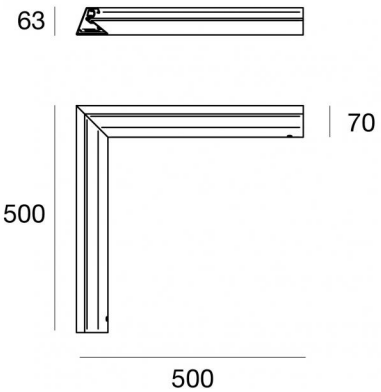

Elementi lineari | Modular
64666

Dati tecnici	
Designer	Studio RIGO
Anno di realizzazione	2017
Tipologia	Superficie
Posizione installativa	Parete - Soffitto -
Ambiente installativo	Outdoor
Lampadina inclusa	No
IK	IK09
Prova del filo incandescente	850°
Montaggio diretto su superfici normalmente infiammabili	Si
CE	Si
Articolo dimmerabile	No
Orientabilità	No
Basculante	No
Calpestabilità	Si
Carrabilità	No
Cavo incluso	No
Resinatura	No
Peso netto	1.7 Kg
Modularità	Modular

Code89629**Cavo e connettore**

Lunghezza 2000 mm; isolamento doppio; sezione 0.75 mm²; pressacavo: no; colori: nero - rosso .

Code99000