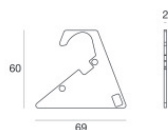

Giunzione

Tipologia linear.

Materiale:Alluminio 6060, colore:Dark brown, lavorazione:Anodizzazione poro aperto + Verniciatura a polvere.

Code

64662