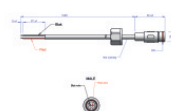

Elementi lineari | Modular
64666

Dati tecnici	
Designer	Studio RIGO
Anno di realizzazione	2017
Tipologia	Superficie
Posizione installativa	Parete - Soffitto -
Ambiente installativo	Outdoor
Lampadina inclusa	No
IK	IK09
Prova del filo incandescente	850°
Montaggio diretto su superfici normalmente infiammabili	Si
CE	Si
Articolo dimmerabile	No
Orientabilità	No
Basculante	No
Calpestabilità	Si
Carrabilità	No
Cavo incluso	No
Resinatura	No
Peso netto	1.7 Kg
Modularità	Modular

Dirigo_M2 Aluminium IN-corner | Lines | Accessories
64666

**Tappo**

Materiale:Alluminio 6060, colore:Dark brown, lavorazione:Anodizzazione poro aperto + Verniciatura a polvere.

Code64589**Giunzione**

Tipologia linear.

Materiale:Alluminio 6060, colore:Dark brown, lavorazione:Anodizzazione poro aperto + Verniciatura a polvere.

Code64662**Cavo e connettore**

Lunghezza 1000 mm; isolamento doppio; sezione 0.75 mm²; pressacavo: no; colori: nero - rosso .

Code89629**Cavo e connettore**

Lunghezza 2000 mm; isolamento doppio; sezione 0.75 mm²; pressacavo: no; colori: nero - rosso .

Code99000