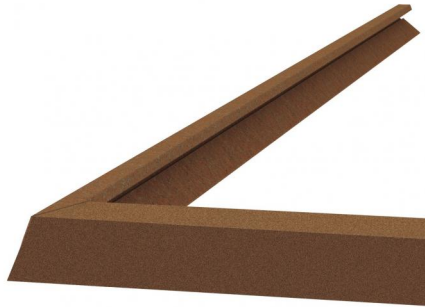

Elementi lineari | Modular
64666

Dati tecnici	
Designer	Studio RIGO
Anno di realizzazione	2017
Tipologia	Superficie
Posizione installativa	Parete - Soffitto -
Ambiente installativo	Outdoor
Lampadina inclusa	No
IK	IK09
Prova del filo incandescente	850°
Montaggio diretto su superfici normalmente infiammabili	Si
CE	Si
Articolo dimmerabile	No
Orientabilità	No
Basculante	No
Calpestabilità	Si
Carrabilità	No
Cavo incluso	No
Resinatura	No
Peso netto	1.7 Kg
Modularità	Modular

Finitura Finitura corpo	
Materiale	Alluminio 6060
Colore	Dark brown
Lavorazione	Anodizzazione poro aperto + Verniciatura a polvere
Finitura Finitura diffusore	
Materiale	Polimetilmetacrilato UV Resistente
Colore	Opalino

Dirigo_M2 Aluminium IN-corner | Lines | Accessories
64666

**Tappo**

Materiale:Alluminio 6060, colore:Dark brown, lavorazione:Anodizzazione poro aperto + Verniciatura a polvere.

Code64589**Giunzione**

Tipologia linear.

Materiale:Alluminio 6060, colore:Dark brown, lavorazione:Anodizzazione poro aperto + Verniciatura a polvere.

Code64662**Cavo e connettore**

Lunghezza 1000 mm; isolamento doppio; sezione 0.75 mm²; pressacavo: no; colori: nero - rosso .