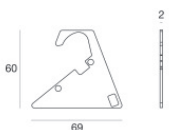

Giunzione
Tipologia linear.
Materiale:Alluminio 6060, colore:Grigio RAL 9006, lavorazione:Anodizzazione poro aperto + Verniciatura a polvere.

Code
64663