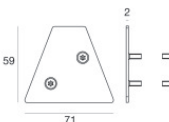

Dirigo\_M2 Aluminium IN-corner | Lines | Accessories  
64665

Cavo e connettore  
Lunghezza 2000 mm; isolamento doppio; sezione 0.75 mm<sup>2</sup>; pressacavo: no; colori: nero - rosso .

**Code**  
99000

Cavo e connettore  
Lunghezza 1000 mm; isolamento doppio; sezione 0.75 mm<sup>2</sup>; pressacavo: no; colori: nero - rosso .

**Code**  
89629

Tappo  
Materiale:Alluminio 6060, colore:Grigio RAL 9006, lavorazione:Anodizzazione poro aperto + Verniciatura a polvere.