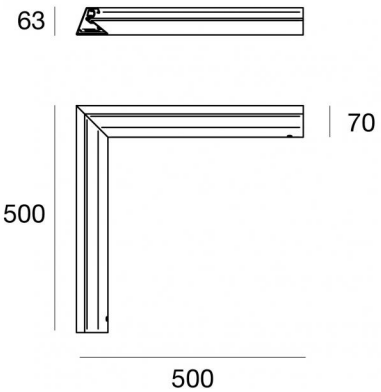

Elementi lineari | Modular  
64665

Dati tecnici	
Designer	Studio RIGO
Anno di realizzazione	2017
Tipologia	Superficie
Posizione installativa	Parete - Soffitto -
Ambiente installativo	Outdoor
Lampadina inclusa	No
IK	IK09
Prova del filo incandescente	850°
Montaggio diretto su superfici normalmente infiammabili	Si
CE	Si
Articolo dimmerabile	No
Orientabilità	No
Basculante	No
Calpestabilità	Si
Carrabilità	No
Cavo incluso	No
Resinatura	No
Peso netto	1.7 Kg
Modularità	Modular

Dirigo\_M2 Aluminium IN-corner | Lines | Accessories  
64665

Cavo e connettore  
Lunghezza 2000 mm; isolamento doppio; sezione 0.75 mm<sup>2</sup>; pressacavo: no; colori: nero - rosso .

**Code**  
99000

Cavo e connettore  
Lunghezza 1000 mm; isolamento doppio; sezione 0.75 mm<sup>2</sup>; pressacavo: no; colori: nero - rosso .

**Code**  
89629

Tappo  
Materiale:Alluminio 6060, colore:Grigio RAL 9006, lavorazione:Anodizzazione poro aperto + Verniciatura a polvere.

**Code**  
64640

Giunzione  
Tipologia linear.  
Materiale:Alluminio 6060, colore:Grigio RAL 9006, lavorazione:Anodizzazione poro aperto + Verniciatura a polvere.

**Code**  
64663