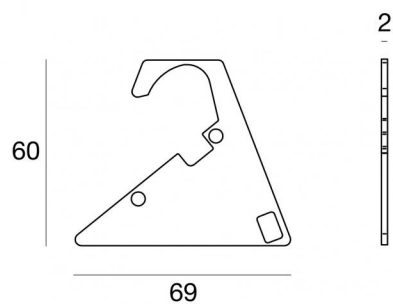

Joining caps
64661

EAC

Dati tecnici	
Codice	64661
Tipo Accessorio	Giunzione
Tipologia	Linear
Tipo installazione	L
Posizione installativa	L

Finitura	
Materiale	Alluminio 6060
Colore	Grigio-nero RAL7021
Lavorazione	Anodizzazione poro aperto + Verniciatura a polvere