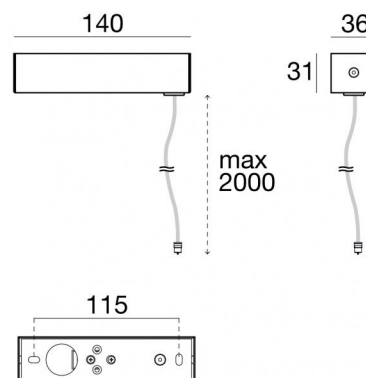

Kit alimentazione - Double emission - On/Off
64649

EAC 

Dati tecnici	
Codice	64649
Tipo Accessorio	Coprifilo
Lunghezza	140 mm
Tipo installazione	1
Posizione installativa	1

Finitura	
Materiale	Ferro
Colore	Text white (R9003)
Lavorazione	Verniciatura a polvere termoindurente