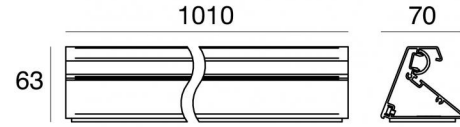

Elementi lineari | Modular Master
64645

Dati tecnici	
Designer	Studio RIGO
Anno di realizzazione	2017
Tipologia	Superficie
Posizione installativa	Parete - Soffitto -
Ambiente installativo	Outdoor
Lampadina inclusa	No
IK	IK09
Prova del filo incandescente	850°
Montaggio diretto su superfici normalmente infiammabili	Si
CE	Si
Articolo dimmerabile	No
Orientabilità	No
Basculante	No
Calpestabilità	Si
Carrabilità	No
Cavo incluso	No
Resinatura	No
Peso netto	1.6 Kg
Modularità	Modular Master

Tipologia linear.

Materiale:Alluminio 6060, colore:Grigio-nero RAL7021, lavorazione:Anodizzazione poro aperto + Verniciatura a polvere.

Code64661**Cavo e connettore**

Lunghezza 1000 mm; isolamento doppio; sezione 0.75 mm²; pressacavo: no; colori: nero - rosso .

Code89629**Cavo e connettore**

Lunghezza 2000 mm; isolamento doppio; sezione 0.75 mm²; pressacavo: no; colori: nero - rosso .

Code99000