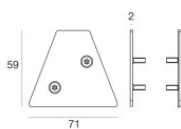

Dirigo_M2 Aluminium MASTER | Lines | Accessories
64645

Tappo

Materiale:Alluminio 6060, colore:Grigio-nero RAL7021, lavorazione:Anodizzazione poro aperto + Verniciatura a polvere.

Code

64641