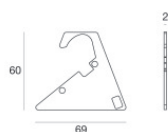

Giunzione

Tipologia linear.

Materiale:Alluminio 6060, colore:Grigio-nero RAL7021, lavorazione:Anodizzazione poro aperto + Verniciatura a polvere.

Code

64661