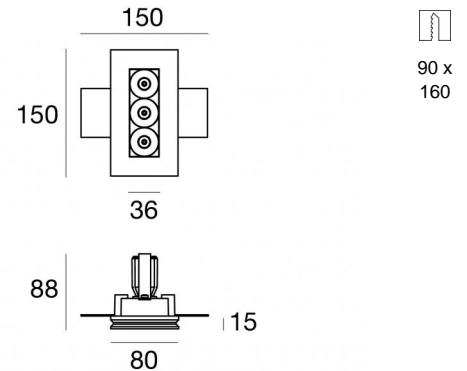

Downlights | 3 x powerLED 12 W DC 350 mA
64638W45

Dati tecnici	
Tipologia	Incasso senza flangia
Posizione installativa	Soffitto
Ambiente installativo	Indoor
Classe di isolamento	3
IP	IP20
Prova del filo incandescente	850°
Montaggio diretto su superfici normalmente infiammabili	Si
CE	Si
Driver incluso	No
Articolo dimmerabile	DALI - 1-10V
Orientabilità	No
Basculante	No
Calpestabilità	No
Carrabilità	No
Cavo incluso	Si
Lunghezza del cavo	0.170 m
Resinatura	No
Tipologia di emissione luminosa	Singola emissione
Peso netto	1.1 Kg
Protezione scariche elettrostatiche	No
Protezione surge	No
Caratteristiche tecnologiche prodotto	TVS

Elettronica

Cavi Elettrificazione

Connettore cavo	No
-----------------	----

Gypsum Cell | Downlights | Accessories
64638W45

Spessori - KIT spessori per installazione su cartongesso

Code

60830