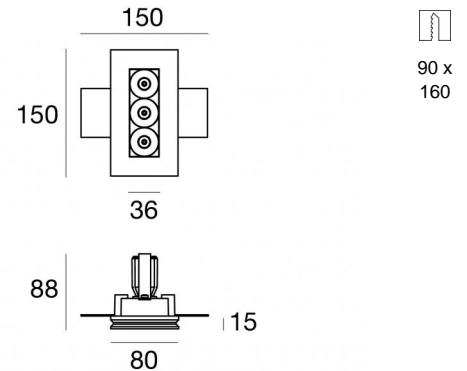

Downlights | 3 x powerLED 12 W DC 350 mA
64638W30

Dati tecnici	
Tipologia	Incasso senza flangia
Posizione installativa	Soffitto
Ambiente installativo	Indoor
Classe di isolamento	3
IP	IP20
Prova del filo incandescente	850°
Montaggio diretto su superfici normalmente infiammabili	Si
CE	Si
Driver incluso	No
Articolo dimmerabile	DALI - 1-10V
Orientabilità	No
Basculante	No
Calpestabilità	No
Carrabilità	No
Cavo incluso	Si
Lunghezza del cavo	0.170 m
Resinatura	No
Tipologia di emissione luminosa	Singola emissione
Peso netto	1.1 Kg
Protezione scariche elettrostatiche	No
Protezione surge	No
Caratteristiche tecnologiche prodotto	TVS

Elettronica

Cavi Elettrificazione

Connettore cavo	No
-----------------	----

Gypsum Cell | Downlights | Accessories
64638W30

Spessori - KIT spessori per installazione su cartongesso

Code

60830