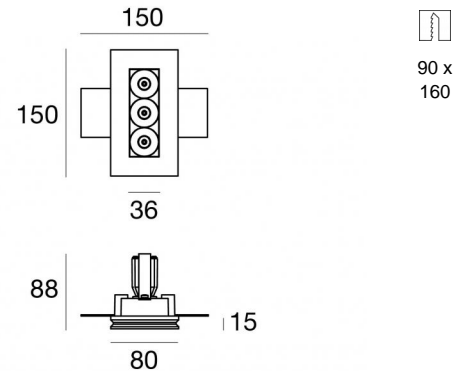

Downlights | 3 x powerLED 12 W DC 350 mA
64638N30

Dati tecnici	
Tipologia	Incasso senza flangia
Posizione installativa	Soffitto
Ambiente installativo	Indoor
Classe di isolamento	3
IP	IP20
Prova del filo incandescente	850°
Montaggio diretto su superfici normalmente infiammabili	Si
CE	Si
Driver incluso	No
Articolo dimmerabile	DALI - 1-10V
Orientabilità	No
Basculante	No
Calpestabilità	No
Carrabilità	No
Cavo incluso	Si
Lunghezza del cavo	0.170 m
Resinatura	No
Tipologia di emissione luminosa	Singola emissione
Peso netto	1.1 Kg
Protezione scariche elettrostatiche	No
Protezione surge	No
Caratteristiche tecnologiche prodotto	TVS

Elettronica

 99115
1-10V - N/O button Multi Power 198~264V AC / V DC (1 art.)

 99126
On/Off Driver 198~264V AC (1 art.)

 99344
DALI - Push and Simply Dim Multi Power 198~264V AC / 176~275V DC (1 art.)

 99375
On/Off Driver 198~264V AC (1 art.)

 83231
DALI-2 Multi Power 198~264V AC / 176~280V DC (1 art.)

 99344.01
DALI - Push and Simply Dim Multi Power 198~264V AC / 180~275V DC (1 art.)

Cavi Elettrificazione

Connettore cavo	No
-----------------	----