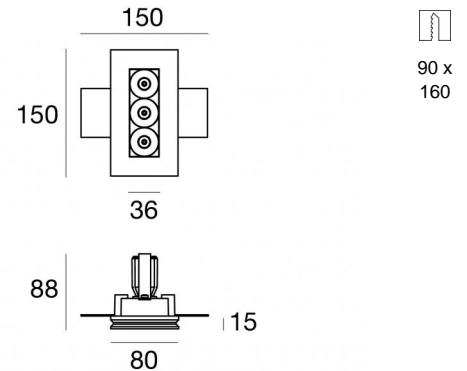

Downlights | 3 x powerLED 12 W DC 350 mA  
64638M15

Dati tecnici	
Tipologia	Incasso senza flangia
Posizione installativa	Soffitto
Ambiente installativo	Indoor
Classe di isolamento	3
IP	IP20
Prova del filo incandescente	850°
Montaggio diretto su superfici normalmente infiammabili	Si
CE	Si
Driver incluso	No
Articolo dimmerabile	DALI - 1-10V
Orientabilità	No
Basculante	No
Calpestabilità	No
Carrabilità	No
Cavo incluso	Si
Lunghezza del cavo	0.170 m
Resinatura	No
Tipologia di emissione luminosa	Singola emissione
Peso netto	1.1 Kg
Protezione scariche elettrostatiche	No
Protezione surge	No
Caratteristiche tecnologiche prodotto	TVS