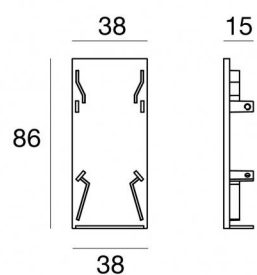

Tappi chiusura Rollip35\_MP sospensione  
64634

EAC

Dati tecnici	
Codice	64634
Tipo Accessorio	Tappo
Tipo installazione	6
Posizione installativa	6

Finitura	
Materiale	Alluminio Pressofuso EN AB - 46100
Colore	Text white (R9003)
Lavorazione	Verniciatura a polvere termoindurente