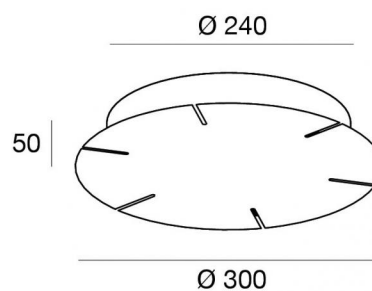

Rosone
64588

Dati tecnici	
Codice	64588
Tipo Accessorio	Rosone
Tipologia del protocollo di alimentazione	DALI
Driver incluso	Si
Potenza Massima	150 W

Finitura	
Materiale	Ferro
Colore	Text white (R9003)
Lavorazione	Verniciatura a polvere termoindurente