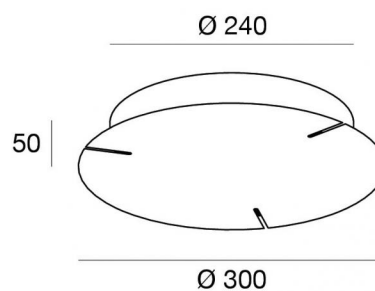

Rosone a 3 punti - DALI - 75W
64586

Dati tecnici	
Codice	64586
Tipo Accessorio	Rosone
Tipologia del protocollo di alimentazione	DALI
Driver incluso	Si
Potenza Massima	75 W

Finitura	
Materiale	Ferro
Colore	Text white (R9003)
Lavorazione	Verniciatura a polvere termoindurente