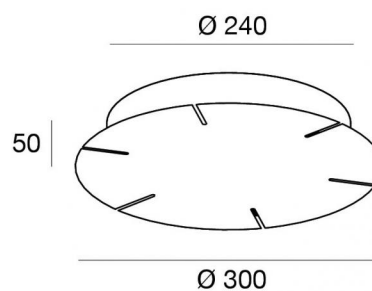

Rosone a 6 punti - On/off - Max 150W
64580

EAC

Dati tecnici	
Codice	64580
Tipo Accessorio	Rosone
Tipologia del protocollo di alimentazione	ON/OFF
Driver incluso	Si
Potenza Massima	150 W

Finitura	
Materiale	Ferro
Colore	Text white (R9003)
Lavorazione	Verniciatura a polvere termoindurente