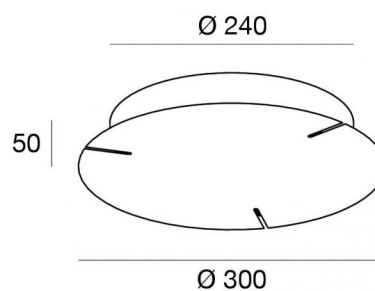

Rosone a 3 cavi | 220-240 V AC

On-Off

Max 90 W

64578

EAC 

Dati tecnici	
Codice	64578
Tipo Accessorio	Rosone
Tipologia del protocollo di alimentazione	ON/OFF
Driver incluso	Si
Potenza Massima	90 W

Finitura	
Materiale	Ferro
Colore	Text white (R9003)
Lavorazione	Verniciatura a polvere termoindurente