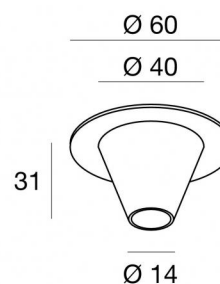

Kit di fissaggio a sospensione - 3 pezzi
64575

EAC

Dati tecnici	
Codice	64575
Tipo Accessorio	Sospensioni
Tipologia del protocollo di alimentazione	Nessuna
Driver incluso	No

Finitura	
Materiale	Alluminio 6026 - Ferro
Colore	Text white (R9003) - Text white (R9003)
Lavorazione	Verniciatura a polvere termoindurente - Verniciatura a polvere