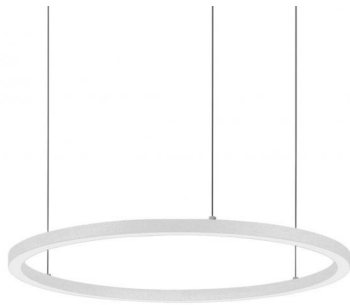

Sospensione | 8 topLED 37.5 W DC 24 V  
64570N00

Dati tecnici	
Tipologia	Superficie
Posizione installativa	Soffitto
Ambiente installativo	Indoor
Classe di isolamento	3
IP	IP40
Prova del filo incandescente	850°
Montaggio diretto su superfici normalmente infiammabili	Si
CE	Si
Driver incluso	No
Articolo dimmerabile	DALI - 1-10V
Orientabilità	No
Basculante	No
Calpestabilità	No
Carrabilità	No
Cavo incluso	Si
Lunghezza del cavo	5 m
Resinatura	No
Tipologia di emissione luminosa	Singola emissione
Peso netto	4.2 Kg
Protezione scariche elettrostatiche	No
Protezione surge	No
Tecnologia ottica	Dot free

#### Finitura Finitura corpo

Materiale	Alluminio 6060
Colore	Text white (R9003)
Lavorazione	Verniciatura a polvere termoidurente

#### Finitura Finitura diffusore

Materiale	Policarbonato UV Resistente
Colore	Opalino

**Code**  
64578

Pannello fonoassorbente  
 Diametro esterno: 665 mm D=31mm.  
 Colore:antracite.

**Code**  
99958

Pannello fonoassorbente  
 Diametro esterno: 665 mm D=31mm.  
 Colore:Black.

**Code**  
99959