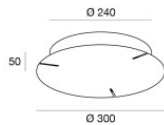

Rosone - Rosone a 3 punti - DALI - 75W
Driver incluso: Sì; Tipologia del protocollo di alimentazione: Dali; Potenza Massima: 75W.
Materiale:Ferro, colore:Text white (R9003), lavorazione:Verniciatura a polvere termoindurente.

Code
64586