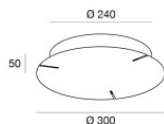

Rosone - Rosone a 3 cavi | 220-240 V AC On-Off Max 90 W
Driver incluso: Sì; Tipologia del protocollo di alimentazione: On/off; Potenza Massima: 90W.
Materiale:Ferro, colore:Text white (R9003), lavorazione:Verniciatura a polvere termoindurente.

Code
64578