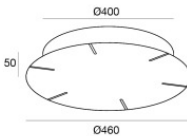

Rosone - DALI - Max 450W - Fix 3x Tour
Driver incluso: Sì; Tipologia del protocollo di alimentazione: Dali; Potenza Massima: 450W.
Materiale:Ferro, colore:Text white (R9003), lavorazione:Verniciatura a polvere termoindurente.

Code
65418