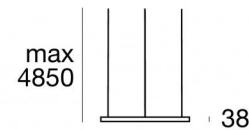

Sospensione | 8 topLED 37.5 W DC 24 V  
64570N00

Dati tecnici	
Tipologia	Superficie
Posizione installativa	Soffitto
Ambiente installativo	Indoor
Classe di isolamento	3
IP	IP40
Prova del filo incandescente	850°
Montaggio diretto su superfici normalmente infiammabili	Si
CE	Si
Driver incluso	No
Articolo dimmerabile	DALI - 1-10V
Orientabilità	No
Basculante	No
Calpestabilità	No
Carrabilità	No
Cavo incluso	Si
Lunghezza del cavo	5 m
Resinatura	No
Tipologia di emissione luminosa	Singola emissione
Peso netto	4.2 Kg
Protezione scariche elettrostatiche	No
Protezione surge	No
Tecnologia ottica	Dot free