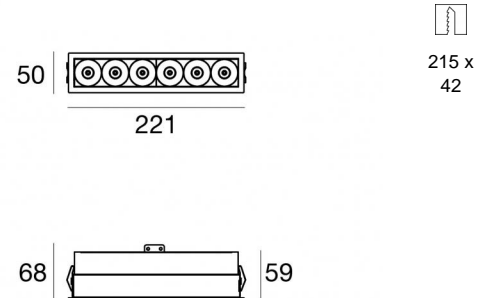

Downlights | 6 x powerLEDs 12 W DC 630 mA
64543W15

Dati tecnici	
Tipologia	Incasso con flangia
Posizione installativa	Soffitto
Ambiente installativo	Indoor
Classe di isolamento	3
IP	IP20
Prova del filo incandescente	850°
Montaggio diretto su superfici normalmente infiammabili	Si
CE	Si
Driver incluso	No
Articolo dimmerabile	DALI - 1-10V
Orientabilità	No
Basculante	No
Calpestabilità	No
Carrabilità	No
Cavo incluso	Si
Lunghezza del cavo	0.170 m
Resinatura	No
Tipologia di emissione luminosa	Singola emissione
Peso netto	0.390 Kg
Protezione scariche elettrostatiche	No
Protezione surge	No
Caratteristiche tecnologiche prodotto	TVS