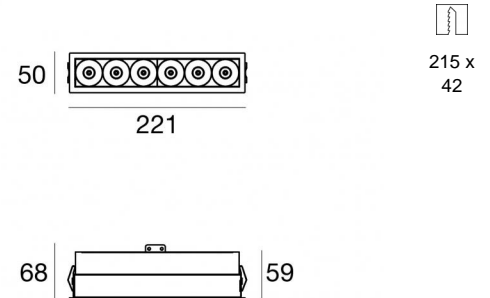

Downlights | 6 x powerLEDs 12 W DC 630 mA  
64543N30

Dati tecnici	
Tipologia	Incasso con flangia
Posizione installativa	Soffitto
Ambiente installativo	Indoor
Classe di isolamento	3
IP	IP20
Prova del filo incandescente	850°
Montaggio diretto su superfici normalmente infiammabili	Si
CE	Si
Driver incluso	No
Articolo dimmerabile	DALI - 1-10V
Orientabilità	No
Basculante	No
Calpestabilità	No
Carrabilità	No
Cavo incluso	Si
Lunghezza del cavo	0.170 m
Resinatura	No
Tipologia di emissione luminosa	Singola emissione
Peso netto	0.390 Kg
Protezione scariche elettrostatiche	No
Protezione surge	No
Caratteristiche tecnologiche prodotto	TVS