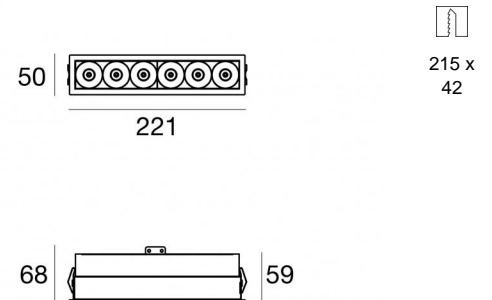

Downlights | 6 x powerLEDs 12 W DC 630 mA  
64543N15

Dati tecnici	
Tipologia	Incasso con flangia
Posizione installativa	Soffitto
Ambiente installativo	Indoor
Classe di isolamento	3
IP	IP20
Prova del filo incandescente	850°
Montaggio diretto su superfici normalmente infiammabili	Si
CE	Si
Driver incluso	No
Articolo dimmerabile	DALI - 1-10V
Orientabilità	No
Basculante	No
Calpestabilità	No
Carrabilità	No
Cavo incluso	Si
Lunghezza del cavo	0.170 m
Resinatura	No
Tipologia di emissione luminosa	Singola emissione
Peso netto	0.390 Kg
Protezione scariche elettrostatiche	No
Protezione surge	No
Caratteristiche tecnologiche prodotto	TVS