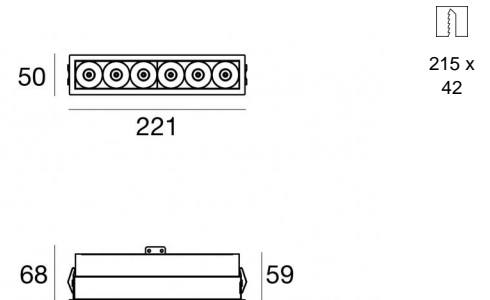

Downlights | 6 x powerLEDs 12 W DC 630 mA  
64542W45

Dati tecnici	
Tipologia	Incasso con flangia
Posizione installativa	Soffitto
Ambiente installativo	Indoor
Classe di isolamento	3
IP	IP20
Prova del filo incandescente	850°
Montaggio diretto su superfici normalmente infiammabili	Si
CE	Si
Driver incluso	No
Articolo dimmerabile	DALI - 1-10V
Orientabilità	No
Basculante	No
Calpestabilità	No
Carrabilità	No
Cavo incluso	Si
Lunghezza del cavo	0.17 m
Resinatura	No
Tipologia di emissione luminosa	Singola emissione
Peso netto	0.390 Kg
Protezione scariche elettrostatiche	No
Protezione surge	No
Caratteristiche tecnologiche prodotto	TVS