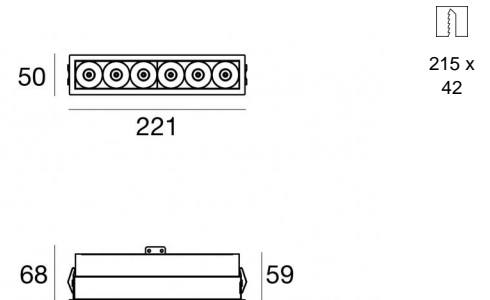

Downlights | 6 x powerLEDs 12 W DC 630 mA
64542W15

Dati tecnici	
Tipologia	Incasso con flangia
Posizione installativa	Soffitto
Ambiente installativo	Indoor
Classe di isolamento	3
IP	IP20
Prova del filo incandescente	850°
Montaggio diretto su superfici normalmente infiammabili	Si
CE	Si
Driver incluso	No
Articolo dimmerabile	DALI - 1-10V
Orientabilità	No
Basculante	No
Calpestabilità	No
Carrabilità	No
Cavo incluso	Si
Lunghezza del cavo	0.17 m
Resinatura	No
Tipologia di emissione luminosa	Singola emissione
Peso netto	0.390 Kg
Protezione scariche elettrostatiche	No
Protezione surge	No
Caratteristiche tecnologiche prodotto	TVS