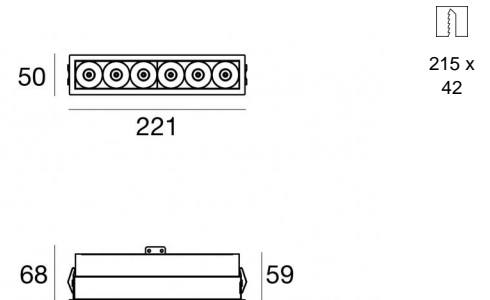

Downlights | 6 x powerLEDs 12 W DC 630 mA  
64542N45

Dati tecnici	
Tipologia	Incasso con flangia
Posizione installativa	Soffitto
Ambiente installativo	Indoor
Classe di isolamento	3
IP	IP20
Prova del filo incandescente	850°
Montaggio diretto su superfici normalmente infiammabili	Si
CE	Si
Driver incluso	No
Articolo dimmerabile	DALI - 1-10V
Orientabilità	No
Basculante	No
Calpestabilità	No
Carrabilità	No
Cavo incluso	Si
Lunghezza del cavo	0.17 m
Resinatura	No
Tipologia di emissione luminosa	Singola emissione
Peso netto	0.390 Kg
Protezione scariche elettrostatiche	No
Protezione surge	No
Caratteristiche tecnologiche prodotto	TVS