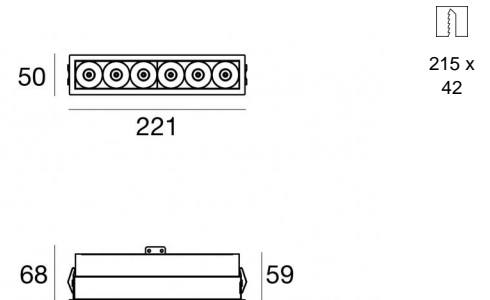

Downlights | 6 x powerLEDs 12 W DC 630 mA
64542N30

Dati tecnici	
Tipologia	Incasso con flangia
Posizione installativa	Soffitto
Ambiente installativo	Indoor
Classe di isolamento	3
IP	IP20
Prova del filo incandescente	850°
Montaggio diretto su superfici normalmente infiammabili	Si
CE	Si
Driver incluso	No
Articolo dimmerabile	DALI - 1-10V
Orientabilità	No
Basculante	No
Calpestabilità	No
Carrabilità	No
Cavo incluso	Si
Lunghezza del cavo	0.17 m
Resinatura	No
Tipologia di emissione luminosa	Singola emissione
Peso netto	0.390 Kg
Protezione scariche elettrostatiche	No
Protezione surge	No
Caratteristiche tecnologiche prodotto	TVS