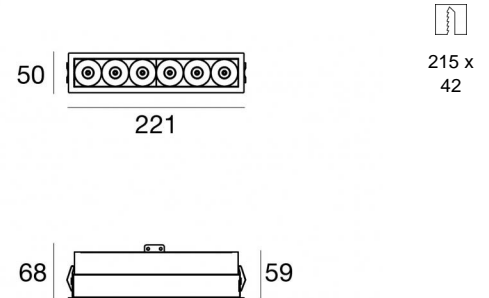

Downlights | 6 x powerLEDs 12 W DC 630 mA
64542N15

Dati tecnici	
Tipologia	Incasso con flangia
Posizione installativa	Soffitto
Ambiente installativo	Indoor
Classe di isolamento	3
IP	IP20
Prova del filo incandescente	850°
Montaggio diretto su superfici normalmente infiammabili	Si
CE	Si
Driver incluso	No
Articolo dimmerabile	DALI - 1-10V
Orientabilità	No
Basculante	No
Calpestabilità	No
Carrabilità	No
Cavo incluso	Si
Lunghezza del cavo	0.17 m
Resinatura	No
Tipologia di emissione luminosa	Singola emissione
Peso netto	0.390 Kg
Protezione scariche elettrostatiche	No
Protezione surge	No
Caratteristiche tecnologiche prodotto	TVS