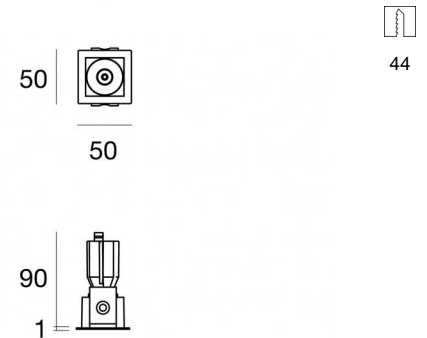

Downlights | 1 x powerLED 4 W DC 350 mA
64526W45

44

Dati tecnici	
Tipologia	Incasto con flangia
Posizione installativa	Soffitto
Ambiente installativo	Indoor
Classe di isolamento	3
IP	IP20
Prova del filo incandescente	850°
Montaggio diretto su superfici normalmente infiammabili	Si
CE	Si
Driver incluso	No
Articolo dimmerabile	DALI - 1-10V
Orientabilità	No
Basculante	No
Calpestabilità	No
Carrabilità	No
Cavo incluso	Si
Lunghezza del cavo	0.170 m
Resinatura	No
Tipologia di emissione luminosa	Singola emissione
Peso netto	0.12 Kg
Protezione scariche elettrostatiche	No
Protezione surge	No
Caratteristiche tecnologiche prodotto	TVS