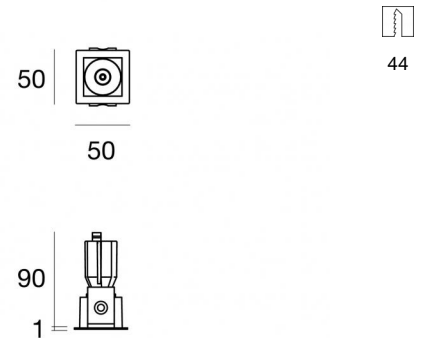

Downlights | 1 x powerLED 4 W DC 350 mA  
64526W15

44

Dati tecnici	
Tipologia	Incasso con flangia
Posizione installativa	Soffitto
Ambiente installativo	Indoor
Classe di isolamento	3
IP	IP20
Prova del filo incandescente	850°
Montaggio diretto su superfici normalmente infiammabili	Si
CE	Si
Driver incluso	No
Articolo dimmerabile	DALI - 1-10V
Orientabilità	No
Basculante	No
Calpestabilità	No
Carrabilità	No
Cavo incluso	Si
Lunghezza del cavo	0.170 m
Resinatura	No
Tipologia di emissione luminosa	Singola emissione
Peso netto	0.12 Kg
Protezione scariche elettrostatiche	No
Protezione surge	No
Caratteristiche tecnologiche prodotto	TVS