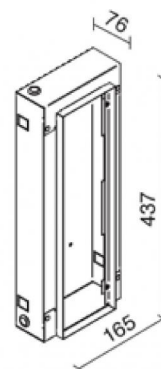

Controcassa adatta per installazione di Gypsum  
**64180**

EAC

Dati tecnici	
Codice	64180
Tipo Accessorio	Controcassa
Lunghezza	165 mm
Altezza	437 mm
Profondità	76 mm

Finitura	
Materiale	Ferro
Colore	Zinco
Lavorazione	zincatura