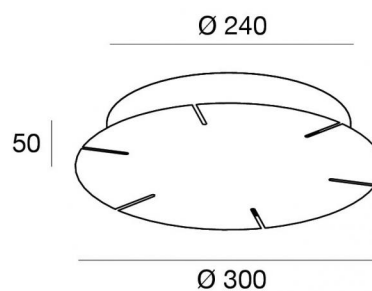

Rosone a 6 cavi | 220-240 V CA

On-Off

Max 150 W

64066EAC 

Dati tecnici	
Codice	64066
Tipo Accessorio	Rosone
Tipologia del protocollo di alimentazione	ON/OFF
Driver incluso	Si
Potenza Massima	150 W

Finitura	
Materiale	Ferro
Colore	Text white (R9003)
Lavorazione	Verniciatura a polvere termoindurente