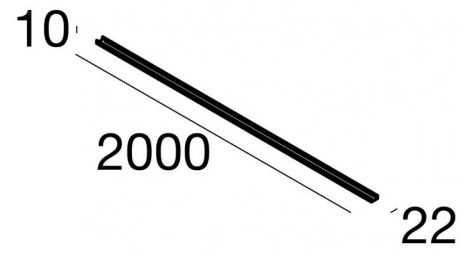

FYLO OUT. DIF.POL.OPAL.22,6x10x2000
62758

EAC

Dati tecnici	
Codice	62758
Tipo Accessorio	Diffusore