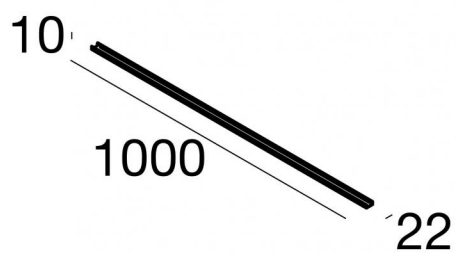

FYLO OUT. DIF.POL.OPAL.22,6x10x1000
62757

EAC

Dati tecnici	
Codice	62757
Tipo Accessorio	Diffusore