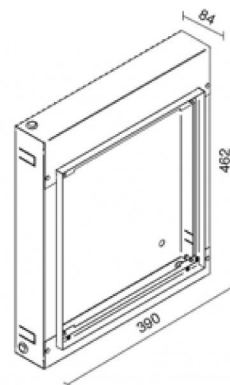

Controcassa adatta per installazione di Gypsum
61290

EAC

Dati tecnici	
Codice	61290
Tipo Accessorio	Controcassa
Lunghezza	390 mm
Altezza	462 mm
Profondità	84 mm

Finitura	
Materiale	Ferro
Colore	Zinco
Lavorazione	zincatura