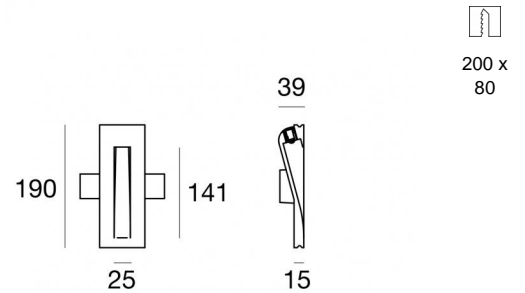

Lampada a parete | 1 x powerLED 1 W DC 350 mA
60930N70

Dati tecnici	
Anno di realizzazione	2013
Tipologia	Incasso senza flangia - Step Lights
Posizione installativa	Parete - Parete - Soffitto - Soffitto
Ambiente installativo	Indoor
Classe di isolamento	3
IP	IP20
IP vano ottico	IP40
Prova del filo incandescente	850°
Montaggio diretto su superfici normalmente infiammabili	Si
CE	Si
Driver incluso	No
Articolo dimmerabile	DALI - 1-10V
Orientabilità	No
Basculante	No
Calpestabilità	No
Carrabilità	No
Cavo incluso	No
Resinatura	No
Tipologia di emissione luminosa	Singola emissione
Peso netto	0.373 Kg
Protezione scariche elettrostatiche	No
Protezione surge	No

Finitura Finitura corpo

Materiale	gesso
Colore	Bianco

Finitura Finitura diffusore

Materiale	PMMA
Colore	Transparent

Elettronica

 89144
On/Off Driver 198-264V AC / 180-275V DC (1 - 2 art.)

 89145
On/Off Driver 198-264V AC / 180-275V DC (3 - 6 art.)

Controcassa - cassaforma per laterizio
Tipo installazione: muratura L=140mm, H=232mm, D=51mm.
Materiale:Ferro, colore:Zinco, lavorazione:zincatura.

Code
61280

Spessori - KIT spessori per installazione su cartongesso