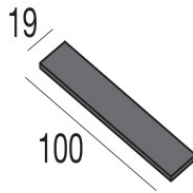

Lampada a parete | 1 x powerLED 1 W DC 350 mA
60930N70

Dati tecnici	
Anno di realizzazione	2013
Tipologia	Incasso senza flangia - Step Lights
Posizione installativa	Parete - Parete - Soffitto - Soffitto
Ambiente installativo	Indoor
Classe di isolamento	3
IP	IP20
IP vano ottico	IP40
Prova del filo incandescente	850°
Montaggio diretto su superfici normalmente infiammabili	Si
CE	Si
Driver incluso	No
Articolo dimmerabile	DALI - 1-10V
Orientabilità	No
Basculante	No
Calpestabilità	No
Carrabilità	No
Cavo incluso	No
Resinatura	No
Tipologia di emissione luminosa	Singola emissione
Peso netto	0.373 Kg
Protezione scariche elettrostatiche	No
Protezione surge	No

 99375
On/Off Driver 198-264V AC (6 - 12 art.)

 C-E100010
1-10V - 0-10V Controller (3 - 4 art.)

 C-E100011
Push and Simply Dim - DALI-2 Controller (3 - 4 art.)

Gypsum_Wf2 | Step Lights | Accessories
60930N70

Controcassa - cassaforma per laterizio
Tipo installazione: muratura L=140mm, H=232mm, D=51mm.
Materiale:Ferro, colore:Zinco, lavorazione:zincatura.

Code
61280

Spessori - KIT spessori per installazione su cartongesso