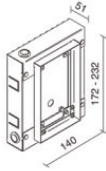

Controcassa - cassaforma per laterizio
Tipo installazione: muratura L=140mm, H=232mm, D=51mm.
Materiale:Ferro, colore:Zinco, lavorazione:zincatura.

Code
61280

Spessori - KIT spessori per installazione su cartongesso