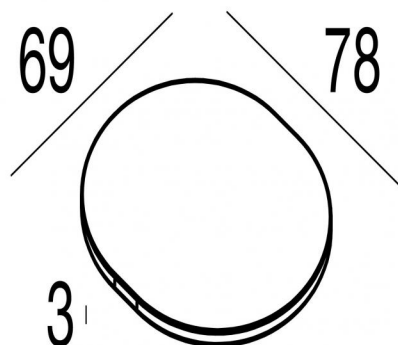

--  
60860

EAC

Dati tecnici	
Codice	60860
Tipo Accessorio	Vetro
Tipo installazione	6
Posizione installativa	6

Finitura	
Materiale	vetro
Colore	Bianco
Lavorazione	sabbiatura