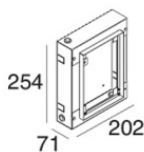

Lampada a parete | 1 x powerLED 1 W DC 350 mA
60815N00

Dati tecnici	
Tipologia	Incasso senza flangia
Posizione installativa	Parete
Ambiente installativo	Indoor
Classe di isolamento	3
IP	IP40
Prova del filo incandescente	850°
Montaggio diretto su superfici normalmente infiammabili	Si
CE	Si
Driver incluso	No
Articolo dimmerabile	DALI - 1-10V
Orientabilità	No
Basculante	No
Calpestabilità	No
Carrabilità	No
Cavo incluso	No
Resinatura	No
Tipologia di emissione luminosa	Singola emissione
Peso netto	0.980 Kg
Protezione scariche elettrostatiche	No
Protezione surge	No

 C-E100010
1-10V - 0-10V Controller (3 - 4 art.)

 C-E100011
Push and Simply Dim - DALI-2 Controller (3 - 4 art.)

Gypsum_WR2 | Wall Lights | Accessories
60815N00

Spessori - KIT spessori per installazione su cartongesso

Code

60830

Controcassa - cassaforma per laterizio/cemento
Tipo installazione: muratura L=202mm, H=254mm, D=71mm.
Materiale:Ferro, colore:Zinco, lavorazione:zincatura.

Code

60838