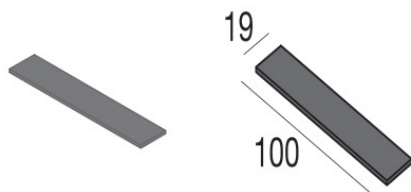

Lampada a parete | 1 x powerLED 1 W DC 350 mA
60815N00

Dati tecnici	
Tipologia	Incasso senza flangia
Posizione installativa	Parete
Ambiente installativo	Indoor
Classe di isolamento	3
IP	IP40
Prova del filo incandescente	850°
Montaggio diretto su superfici normalmente infiammabili	Si
CE	Si
Driver incluso	No
Articolo dimmerabile	DALI - 1-10V
Orientabilità	No
Basculante	No
Calpestabilità	No
Carrabilità	No
Cavo incluso	No
Resinatura	No
Tipologia di emissione luminosa	Singola emissione
Peso netto	0.980 Kg
Protezione scariche elettrostatiche	No
Protezione surge	No

Finitura Finitura corpo

Materiale	gesso
Colore	Bianco

Elettronica

 89144
On/Off Driver 198-264V AC / 180-275V DC (1 - 2 art.)

 89145
On/Off Driver 198-264V AC / 180-275V DC (3 - 6 art.)

 99375
On/Off Driver 198-264V AC (6 - 12 art.)

 C-E100010
1-10V - 0-10V Controller (3 - 4 art.)

 C-E100011
Push and Simply Dim - DALI-2 Controller (3 - 4 art.)

Gypsum_WR2 | Wall Lights | Accessories
60815N00

Spessori - KIT spessori per installazione su cartongesso

Code

60830

Controcassa - cassaforma per laterizio/cemento
Tipo installazione: muratura L=202mm, H=254mm, D=71mm.
Materiale:Ferro, colore:Zinco, lavorazione:zincatura.

Code

60838