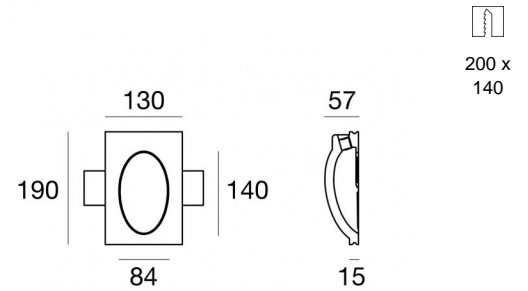

Lampada a parete | 1 x powerLED 1 W DC 350 mA
60815N00

Dati tecnici	
Tipologia	Incasso senza flangia
Posizione installativa	Parete
Ambiente installativo	Indoor
Classe di isolamento	3
IP	IP40
Prova del filo incandescente	850°
Montaggio diretto su superfici normalmente infiammabili	Si
CE	Si
Driver incluso	No
Articolo dimmerabile	DALI - 1-10V
Orientabilità	No
Basculante	No
Calpestabilità	No
Carrabilità	No
Cavo incluso	No
Resinatura	No
Tipologia di emissione luminosa	Singola emissione
Peso netto	0.980 Kg
Protezione scariche elettrostatiche	No
Protezione surge	No

Finitura Finitura corpo

Materiale	gesso
Colore	Bianco

Elettronica

 89144
On/Off Driver 198-264V AC / 180-275V DC (1 - 2 art.)

 89145
On/Off Driver 198-264V AC / 180-275V DC (3 - 6 art.)

 99375
On/Off Driver 198-264V AC (6 - 12 art.)

Code

60830

Controcassa - cassaforma per laterizio/cemento
Tipo installazione: muratura L=202mm, H=254mm, D=71mm.
Materiale:Ferro, colore:Zinco, lavorazione:zincatura.

Code

60838