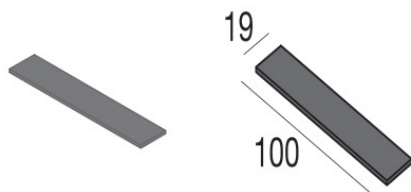

Lampada a parete | 1 x powerLED 1 W DC 350 mA  
**60814W00**

Dati tecnici	
Tipologia	Incasso senza flangia - Step Lights
Posizione installativa	Parete
Ambiente installativo	Indoor
Classe di isolamento	3
IP	IP40
Prova del filo incandescente	850°
Montaggio diretto su superfici normalmente infiammabili	Si
CE	Si
Driver incluso	No
Articolo dimmerabile	DALI - 1-10V
Orientabilità	No
Basculante	No
Calpestabilità	No
Carrabilità	No
Cavo incluso	No
Resinatura	No
Tipologia di emissione luminosa	Singola emissione
Peso netto	0.80 Kg
Protezione scariche elettrostatiche	No
Protezione surge	No

#### Finitura Finitura corpo

Materiale	gesso
Colore	Bianco

 C-E100011  
Push and Simply Dim - DALI-2 Controller (3 - 4 art.)

Gypsum\_WRQ | Step Lights | Accessories  
**60814W00**

Spessori - KIT spessori per installazione su cartongesso

**Code**

60830

Controcassa - cassforma per laterizio/cemento  
Tipo installazione: muratura L=221mm, H=224mm, D=64mm.  
Materiale:Ferro, colore:Zinco, lavorazione:zincatura.