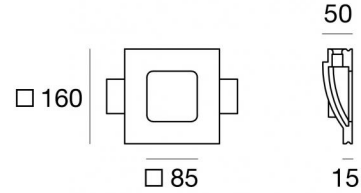

Lampada a parete | 1 x powerLED 1 W DC 350 mA  
**60814W00**

Dati tecnici	
Tipologia	Incasso senza flangia - Step Lights
Posizione installativa	Parete
Ambiente installativo	Indoor
Classe di isolamento	3
IP	IP40
Prova del filo incandescente	850°
Montaggio diretto su superfici normalmente infiammabili	Si
CE	Si
Driver incluso	No
Articolo dimmerabile	DALI - 1-10V
Orientabilità	No
Basculante	No
Calpestabilità	No
Carrabilità	No
Cavo incluso	No
Resinatura	No
Tipologia di emissione luminosa	Singola emissione
Peso netto	0.80 Kg
Protezione scariche elettrostatiche	No
Protezione surge	No