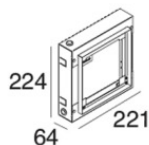

 C-E100011  
Push and Simply Dim - DALI-2 Controller (3 - 4 art.)

Gypsum\_WRQ | Step Lights | Accessories  
**60814W00**

Spessori - KIT spessori per installazione su cartongesso

**Code**

60830

Controcassa - cassforma per laterizio/cemento  
Tipo installazione: muratura L=221mm, H=224mm, D=64mm.  
Materiale:Ferro, colore:Zinco, lavorazione:zincatura.