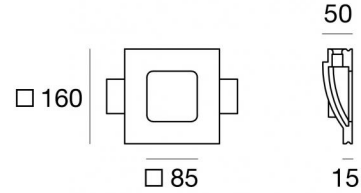

Lampada a parete | 1 x powerLED 1 W DC 350 mA
60814M00

Dati tecnici	
Tipologia	Incasso senza flangia - Step Lights
Posizione installativa	Parete
Ambiente installativo	Indoor
Classe di isolamento	3
IP	IP40
Prova del filo incandescente	850°
Montaggio diretto su superfici normalmente infiammabili	Si
CE	Si
Driver incluso	No
Articolo dimmerabile	DALI - 1-10V
Orientabilità	No
Basculante	No
Calpestabilità	No
Carrabilità	No
Cavo incluso	No
Resinatura	No
Tipologia di emissione luminosa	Singola emissione
Peso netto	0.80 Kg
Protezione scariche elettrostatiche	No
Protezione surge	No

Finitura Finitura corpo

Materiale	gesso
Colore	Bianco

Finitura Finitura diffusore

Materiale	vetro
Lavorazione	sabbiatura

Elettronica

 **89144**
On/Off Driver 198~264V AC / 180~275V DC (1 - 2 art.)

 **89145**
On/Off Driver 198~264V AC / 180~275V DC (3 - 6 art.)

Spessori - KIT spessori per installazione su cartongesso

Code

60830

Controcassa - cassforma per laterizio/cemento
Tipo installazione: muratura L=221mm, H=224mm, D=64mm.
Materiale:Ferro, colore:Zinco, lavorazione:zincatura.