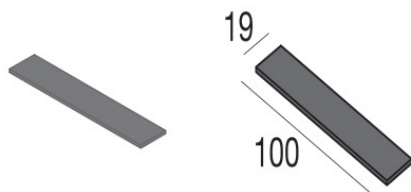

Lampada a parete | 1 x powerLED 1 W DC 350 mA
60814M00

Dati tecnici	
Tipologia	Incasso senza flangia - Step Lights
Posizione installativa	Parete
Ambiente installativo	Indoor
Classe di isolamento	3
IP	IP40
Prova del filo incandescente	850°
Montaggio diretto su superfici normalmente infiammabili	Si
CE	Si
Driver incluso	No
Articolo dimmerabile	DALI - 1-10V
Orientabilità	No
Basculante	No
Calpestabilità	No
Carrabilità	No
Cavo incluso	No
Resinatura	No
Tipologia di emissione luminosa	Singola emissione
Peso netto	0.80 Kg
Protezione scariche elettrostatiche	No
Protezione surge	No

Finitura Finitura corpo

Materiale	gesso
Colore	Bianco

Finitura Finitura diffusore

Materiale	vetro
Lavorazione	sabbiatura

Elettronica

 **89144**
On/Off Driver 198~264V AC / 180~275V DC (1 - 2 art.)

 **89145**
On/Off Driver 198~264V AC / 180~275V DC (3 - 6 art.)

Spessori - KIT spessori per installazione su cartongesso

Code

60830

Controcassa - cassforma per laterizio/cemento
Tipo installazione: muratura L=221mm, H=224mm, D=64mm.
Materiale:Ferro, colore:Zinco, lavorazione:zincatura.