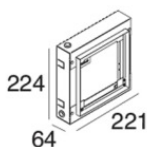

 **99375**
On/Off Driver 198~264V AC (6 - 12 art.)

 **C-E100010**
1-10V - 0-10V Controller (3 - 4 art.)

 **C-E100011**
Push and Simply Dim - DALI-2 Controller (3 - 4 art.)

Gypsum_WRQ | Step Lights | Accessories
60814M00

Spessori - KIT spessori per installazione su cartongesso

Code

60830

Controcassa - cassforma per laterizio/cemento
Tipo installazione: muratura L=221mm, H=224mm, D=64mm.
Materiale:Ferro, colore:Zinco, lavorazione:zincatura.