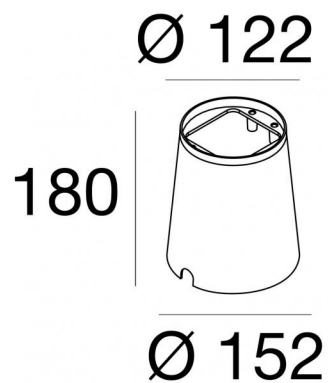

Controcassa adatta per installazione di prodotto Texo
52700

EAC

Dati tecnici	
Codice	52700
Tipo Accessorio	Controcassa
Lunghezza	122 mm
Altezza	180 mm
Profondità	122 mm