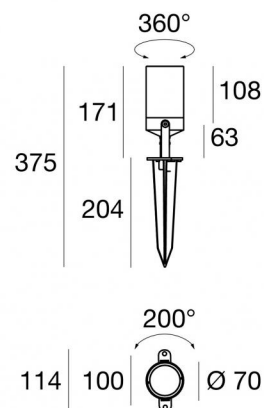

Proiettori | 220-240 V | 1xGU10
51586

Dati tecnici	
Tipologia	Superficie
Posizione installativa	Pavimento
Ambiente installativo	Outdoor
Lampadina inclusa	No
Attacco della lampadina	1 x GU10
Ottica	Diffused
Classe di isolamento	1
IP	IP65
IK	IK06
Prova del filo incandescente	850°
Montaggio diretto su superfici normalmente infiammabili	Si
CE	Si
Articolo dimmerabile	No
Orientabilità	Orientabile
angolo totale (piano verticale)	200 °
angolo totale (piano orizzontale)	360 °
Basculante	No
Calpestabilità	No
Carrabilità	No
Cavo incluso	No
Resinatura	No
Peso netto	0.883 Kg

Il corpo dell'apparecchio, realizzato in alluminio, presenta una finitura di colore dark brown, ottenuta tramite verniciatura; il diffusore è prodotto in vetro.

Il grado di protezione è IP65; il peso complessivo è di 0.883 kg.