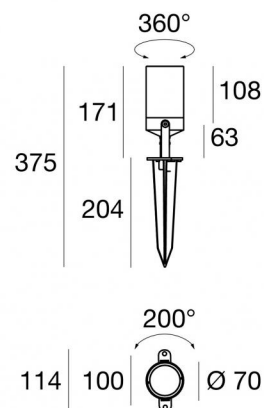

Proiettori | 220-240 V | 1xGU10
51585

Dati tecnici	
Tipologia	Superficie
Posizione installativa	Pavimento
Ambiente installativo	Outdoor
Lampadina inclusa	No
Attacco della lampadina	1 x GU10
Ottica	Diffused
Classe di isolamento	1
IP	IP65
IK	IK06
Prova del filo incandescente	850°
Montaggio diretto su superfici normalmente infiammabili	Si
CE	Si
Articolo dimmerabile	No
Orientabilità	Orientabile
angolo totale (piano verticale)	200 °
angolo totale (piano orizzontale)	360 °
Basculante	No
Calpestabilità	No
Carrabilità	No
Cavo incluso	No
Resinatura	No
Peso netto	0.883 Kg

Finitura Finitura corpo

Materiale	alluminio
Colore	Grigio RAL 9006
Lavorazione	verniciatura

Finitura Finitura diffusore

Materiale	vetro
Colore	Transparent

Proiettori | 220-240 V | 1xGU10
51585

Proiettori a singola emissione per applicazione outdoor. Compatibile con: lampadina LED; attacco 1xGU10.

Il corpo dell'apparecchio, realizzato in alluminio, presenta una finitura di colore grigio ral 9006, ottenuta tramite verniciatura; il diffusore è prodotto in vetro.

Il grado di protezione è IP65; il peso complessivo è di 0.883 kg.