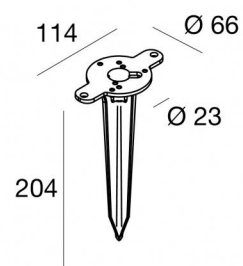

PICCHETTO VISION  
50370

EAC

Dati tecnici	
Codice	50370
Tipo Accessorio	Picchetto
Lunghezza	204 mm
Tipo installazione	2
Posizione installativa	2

Finitura	
Materiale	policarbonato
Colore	Black