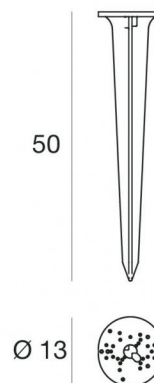

--
14937

EAC

**Dati tecnici**

Codice	14937
Tipo Accessorio	Picchetto
Lunghezza	500 mm
Ottica	10°
Tipo installazione	1
Posizione installativa	1

Finitura

Materiale	policarbonato
Colore	Black