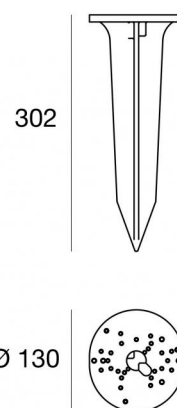

--  
14931

| Dati tecnici           |           |
|------------------------|-----------|
| Codice                 | 14931     |
| Tipo Accessorio        | Picchetto |
| Lunghezza              | 302 mm    |
| Tipo installazione     | 3         |
| Posizione installativa | 3         |