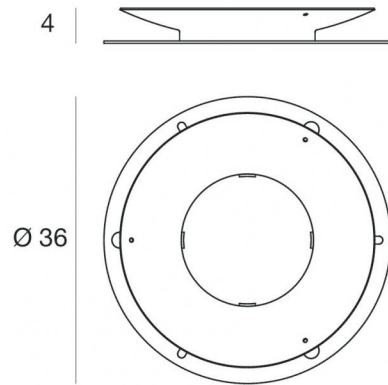

--  
14082

EAC

Dati tecnici	
Codice	14082
Tipo Accessorio	Antifurto
Tipo installazione	1
Posizione installativa	1