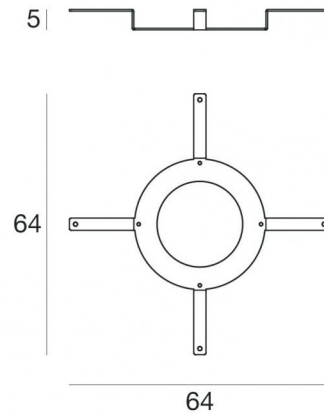

--  
10015

EAC

Dati tecnici	
Codice	10015
Tipo Accessorio	Antifurto
Tipo installazione	1
Posizione installativa	1