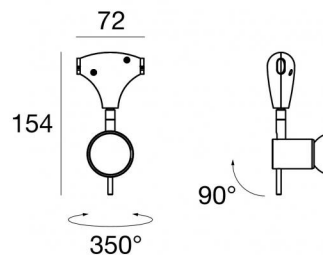

Sistemi | 220-240 V | 1xGU10
TR4304-6

Dati tecnici	
Tipologia	Sistemi
Posizione installativa	Soffitto
Ambiente installativo	Indoor
Lampadina inclusa	No
Attacco della lampadina	1 x GU10
Ottica	Diffused
Classe di isolamento	2
IP	IP20
Prova del filo incandescente	850°
Montaggio diretto su superfici normalmente infiammabili	Si
CE	Si
Articolo dimmerabile	No
Orientabilità	Orientabile
angolo totale (piano verticale)	90 °
angolo totale (piano orizzontale)	350 °
Basculante	No
Calpestabilità	No
Carrabilità	No
Cavo incluso	No
Resinatura	No
Peso netto	0.10 Kg

Il corpo dell'apparecchio, realizzato in ferro, presenta una finitura di
colore nero, ottenuta tramite verniciatura. Il grado di protezione è IP20; il
peso complessivo è di 0.10 kg.

L'apparecchio presenta una classe di isolamento II ed è installabile a
soffitto.