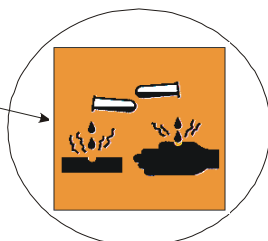

IT - ATTENZIONE!!!

Non utilizzare panni abrasivi e/o solventi.

EN - WARNING!!!

Avoiding the use of chemical solvents and/or abrasive cloths.

ES - ATENCION!!!

No utilizar panos abrasivos y solventes.

FR - ATTENTION!!!

Ne pas utiliser de chiffons abrasifs ou de dissolvants.

DE - ACHTUNG!!!

Abschleifende tuche und/oder losungsmittel nicht benutzen.