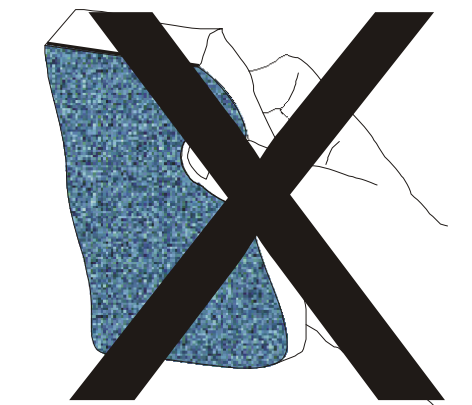

IT - ATTENZIONE!!!

Non utilizzare panni abrasivi e/o solventi.

EN - WARNING!!!

Avoiding the use of chemical solvents and/or abrasive cloths.

ES - ATENCION!!!

No utilizar panos abrasivos y solventes.

FR - ATTENTION!!!

Ne pas utiliser de chiffons abrasifs ou de dissolvants.

DE - ACHTUNG!!!

Abschleifende tuche und/oder losungsmittel nicht benutzen.