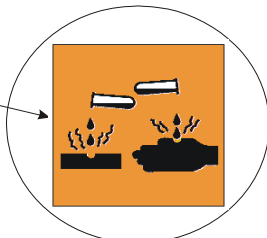

IT - ATTENZIONE!!!

Non utilizzare panni abrasivi e/o solventi.

EN - WARNING!!!

Avoiding the use of chemical solvents and/or abrasive cloths.

ES - ATENCION!!!

No utilizar panos abrasivos y solventes.

FR - ATTENTION!!!

Ne pas utiliser de chiffons abrasifs ou de dissolvants.

DE - ACHTUNG!!!

Abschleifende tuche und/oder losungsmittel nicht benutzen.