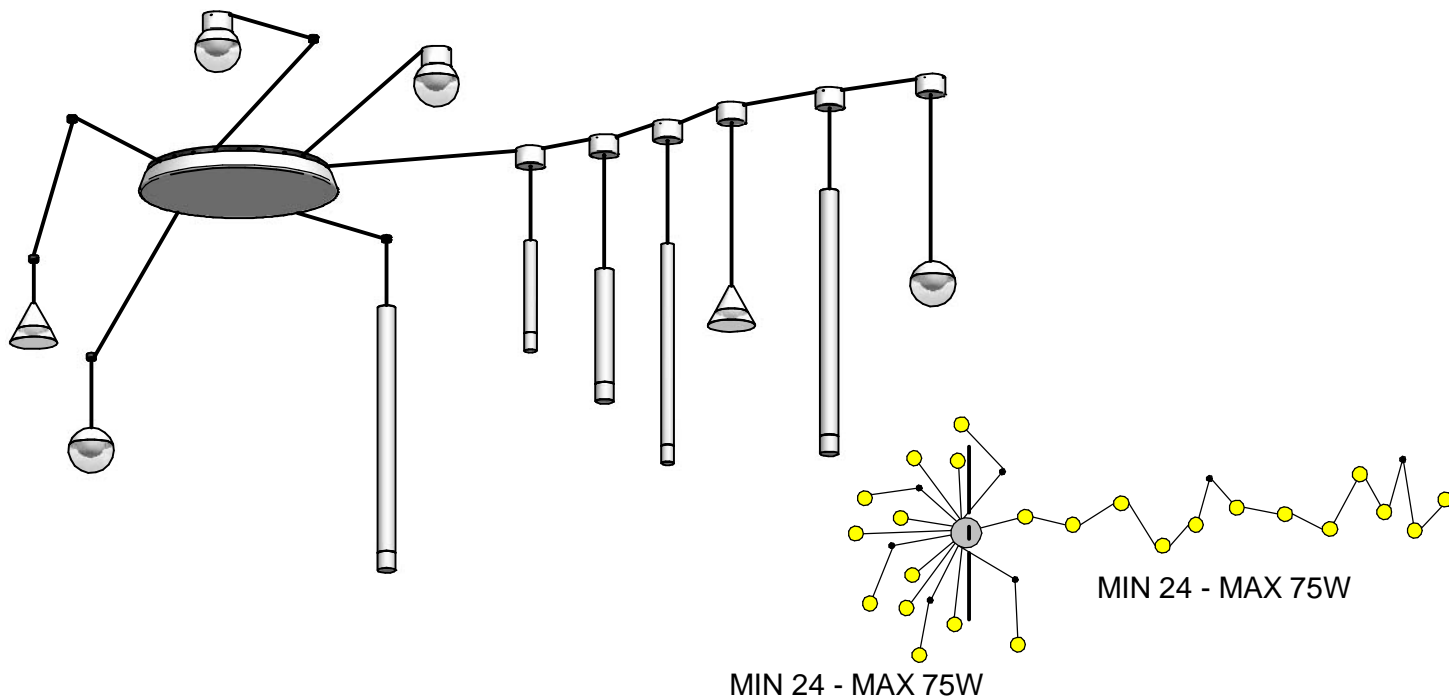

## ON/OFF

MIN 24 - MAX 75W

MIN 24 - MAX 75W

ON/OFF