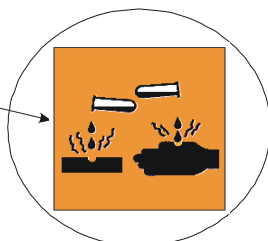

**ES - ATENCION!!!**

Limpie la superficie del difusor con un pano humedecido con agua y jabon neutro.

**FR - ATTENTION!!!**

Laver la surface du diffuseur de lumiere a l'aide d'un chiffon humide et en utilisant seulement de l'eau et du savon neutre.

**DE - ACHTUNG!!!**

Die oberfläche vom lampenschirm mit einem feuchten lappen reinigen. De lappen mit wasser und neutralseife befeuchten.

**IT - ATTENZIONE!!!**

Non utilizzare panni abrasivi e/o solventi.