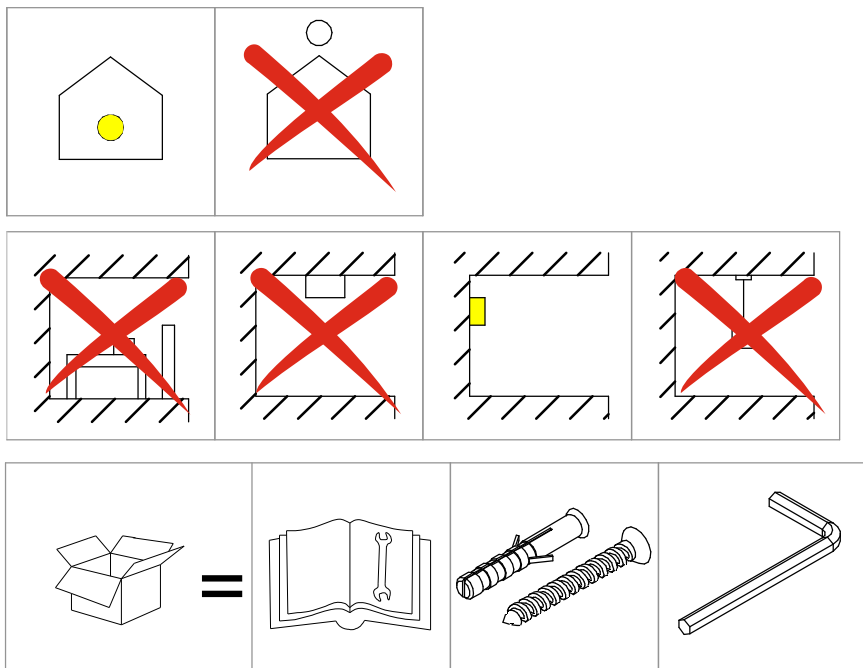

Code	Frame color	Length	Led color
CA036DWHWDI	White	160 mm	3000K
CA036DWHMDI	White	160 mm	2700K
CA036DBBWDI	Black	160 mm	3000K
CA036DBBMDI	Black	160 mm	2700K
CA036DMGWDI	Gray	160 mm	3000K
CA036DMGMDI	Gray	160 mm	2700K
CA037DWHWDI	White	240 mm	3000K
CA037DWHMDI	White	240 mm	2700K
CA037DBBWDI	Black	240 mm	3000K
CA037DBBMDI	Black	240 mm	2700K
CA037DMGWDI	Gray	240 mm	3000K
CA037DMGMDI	Gray	240 mm	2700K
CA038DWHWDI	White	320 mm	3000K
CA038DWHMDI	White	320 mm	2700K
CA038DBBWDI	Black	320 mm	3000K
CA038DBBMDI	Black	320 mm	2700K
CA038DMGWDI	Gray	320 mm	3000K
CA038DMGMDI	Gray	320 mm	2700K
CA039DWHWDI	White	620 mm	3000K
CA039DWHMDI	White	620 mm	2700K
CA039DBBWDI	Black	620 mm	3000K
CA039DBBMDI	Black	620 mm	2700K
CA039DMGWDI	Gray	620 mm	3000K
CA039DMGMDI	Gray	620 mm	2700K

Code	Frame color	Length	Led color
CA040DWHWDI	White	160 mm	3000K
CA040DWHMDI	White	160 mm	2700K
CA040DBBWDI	Black	160 mm	3000K
CA040DBBMDI	Black	160 mm	2700K
CA040DMGWDI	Gray	160 mm	3000K
CA040DMGMDI	Gray	160 mm	2700K
CA041DWHWDI	White	240 mm	3000K
CA041DWHMDI	White	240 mm	2700K
CA041DBBWDI	Black	240 mm	3000K
CA041DBBMDI	Black	240 mm	2700K
CA041DMGWDI	Gray	240 mm	3000K
CA041DMGMDI	Gray	240 mm	2700K
CA042DWHWDI	White	320 mm	3000K
CA042DWHMDI	White	320 mm	2700K
CA042DBBWDI	Black	320 mm	3000K
CA042DBBMDI	Black	320 mm	2700K
CA042DMGWDI	Gray	320 mm	3000K
CA042DMGMDI	Gray	320 mm	2700K
CA043DWHWDI	White	620 mm	3000K
CA043DWHMDI	White	620 mm	2700K
CA043DBBWDI	Black	620 mm	3000K
CA043DBBMDI	Black	620 mm	2700K
CA043DMGWDI	Gray	620 mm	3000K
CA043DMGMDI	Gray	620 mm	2700K