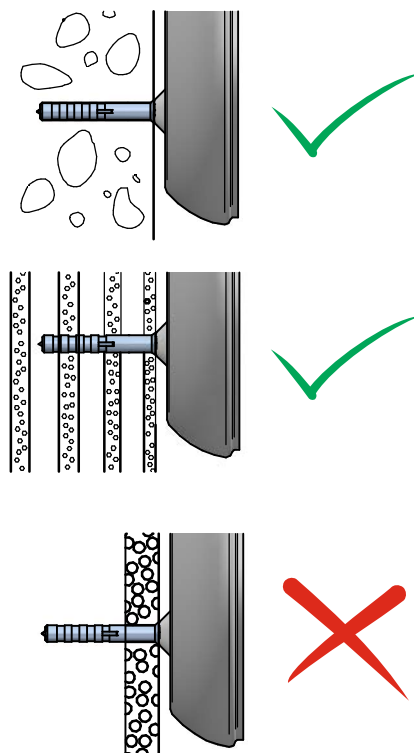

Code	Frame color	Length	Led color
CA036DWHWDI	White	160 mm	3000K
CA036DWHMDI	White	160 mm	2700K
CA036DBBWDI	Black	160 mm	3000K
CA036DBBMDI	Black	160 mm	2700K
CA036DMGWDI	Gray	160 mm	3000K
CA036DMGMDI	Gray	160 mm	2700K
CA037DWHWDI	White	240 mm	3000K
CA037DWHMDI	White	240 mm	2700K
CA037DBBWDI	Black	240 mm	3000K
CA037DBBMDI	Black	240 mm	2700K
CA037DMGWDI	Gray	240 mm	3000K
CA037DMGMDI	Gray	240 mm	2700K
CA038DWHWDI	White	320 mm	3000K
CA038DWHMDI	White	320 mm	2700K
CA038DBBWDI	Black	320 mm	3000K
CA038DBBMDI	Black	320 mm	2700K
CA038DMGWDI	Gray	320 mm	3000K
CA038DMGMDI	Gray	320 mm	2700K
CA039DWHWDI	White	620 mm	3000K
CA039DWHMDI	White	620 mm	2700K
CA039DBBWDI	Black	620 mm	3000K
CA039DBBMDI	Black	620 mm	2700K
CA039DMGWDI	Gray	620 mm	3000K
CA039DMGMDI	Gray	620 mm	2700K

Code	Frame color	Length	Led color
CA040DWHWDI	White	160 mm	3000K
CA040DWHMDI	White	160 mm	2700K
CA040DBBWDI	Black	160 mm	3000K
CA040DBBMDI	Black	160 mm	2700K
CA040DMGWDI	Gray	160 mm	3000K
CA040DMGMDI	Gray	160 mm	2700K
CA041DWHWDI	White	240 mm	3000K
CA041DWHMDI	White	240 mm	2700K
CA041DBBWDI	Black	240 mm	3000K
CA041DBBMDI	Black	240 mm	2700K
CA041DMGWDI	Gray	240 mm	3000K
CA041DMGMDI	Gray	240 mm	2700K
CA042DWHWDI	White	320 mm	3000K
CA042DWHMDI	White	320 mm	2700K
CA042DBBWDI	Black	320 mm	3000K
CA042DBBMDI	Black	320 mm	2700K
CA042DMGWDI	Gray	320 mm	3000K
CA042DMGMDI	Gray	320 mm	2700K
CA043DWHWDI	White	620 mm	3000K
CA043DWHMDI	White	620 mm	2700K
CA043DBBWDI	Black	620 mm	3000K
CA043DBBMDI	Black	620 mm	2700K
CA043DMGWDI	Gray	620 mm	3000K
CA043DMGMDI	Gray	620 mm	2700K